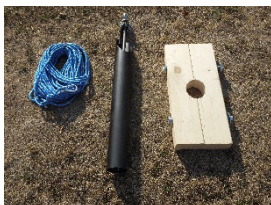

50,00€ Kaution

Brunnenhandbohrgerät mit Gestängehalter Ø 125mm, Länge 10m

25,00€ Tag(24h)

35,00€ Wochenende (Fr. 16 Uhr bis So. 18 Uhr)

80,00€ Kaution

Kiespumpe & Plunschker und Holzlange Set ø125mm

25,00€ Tag(24h)